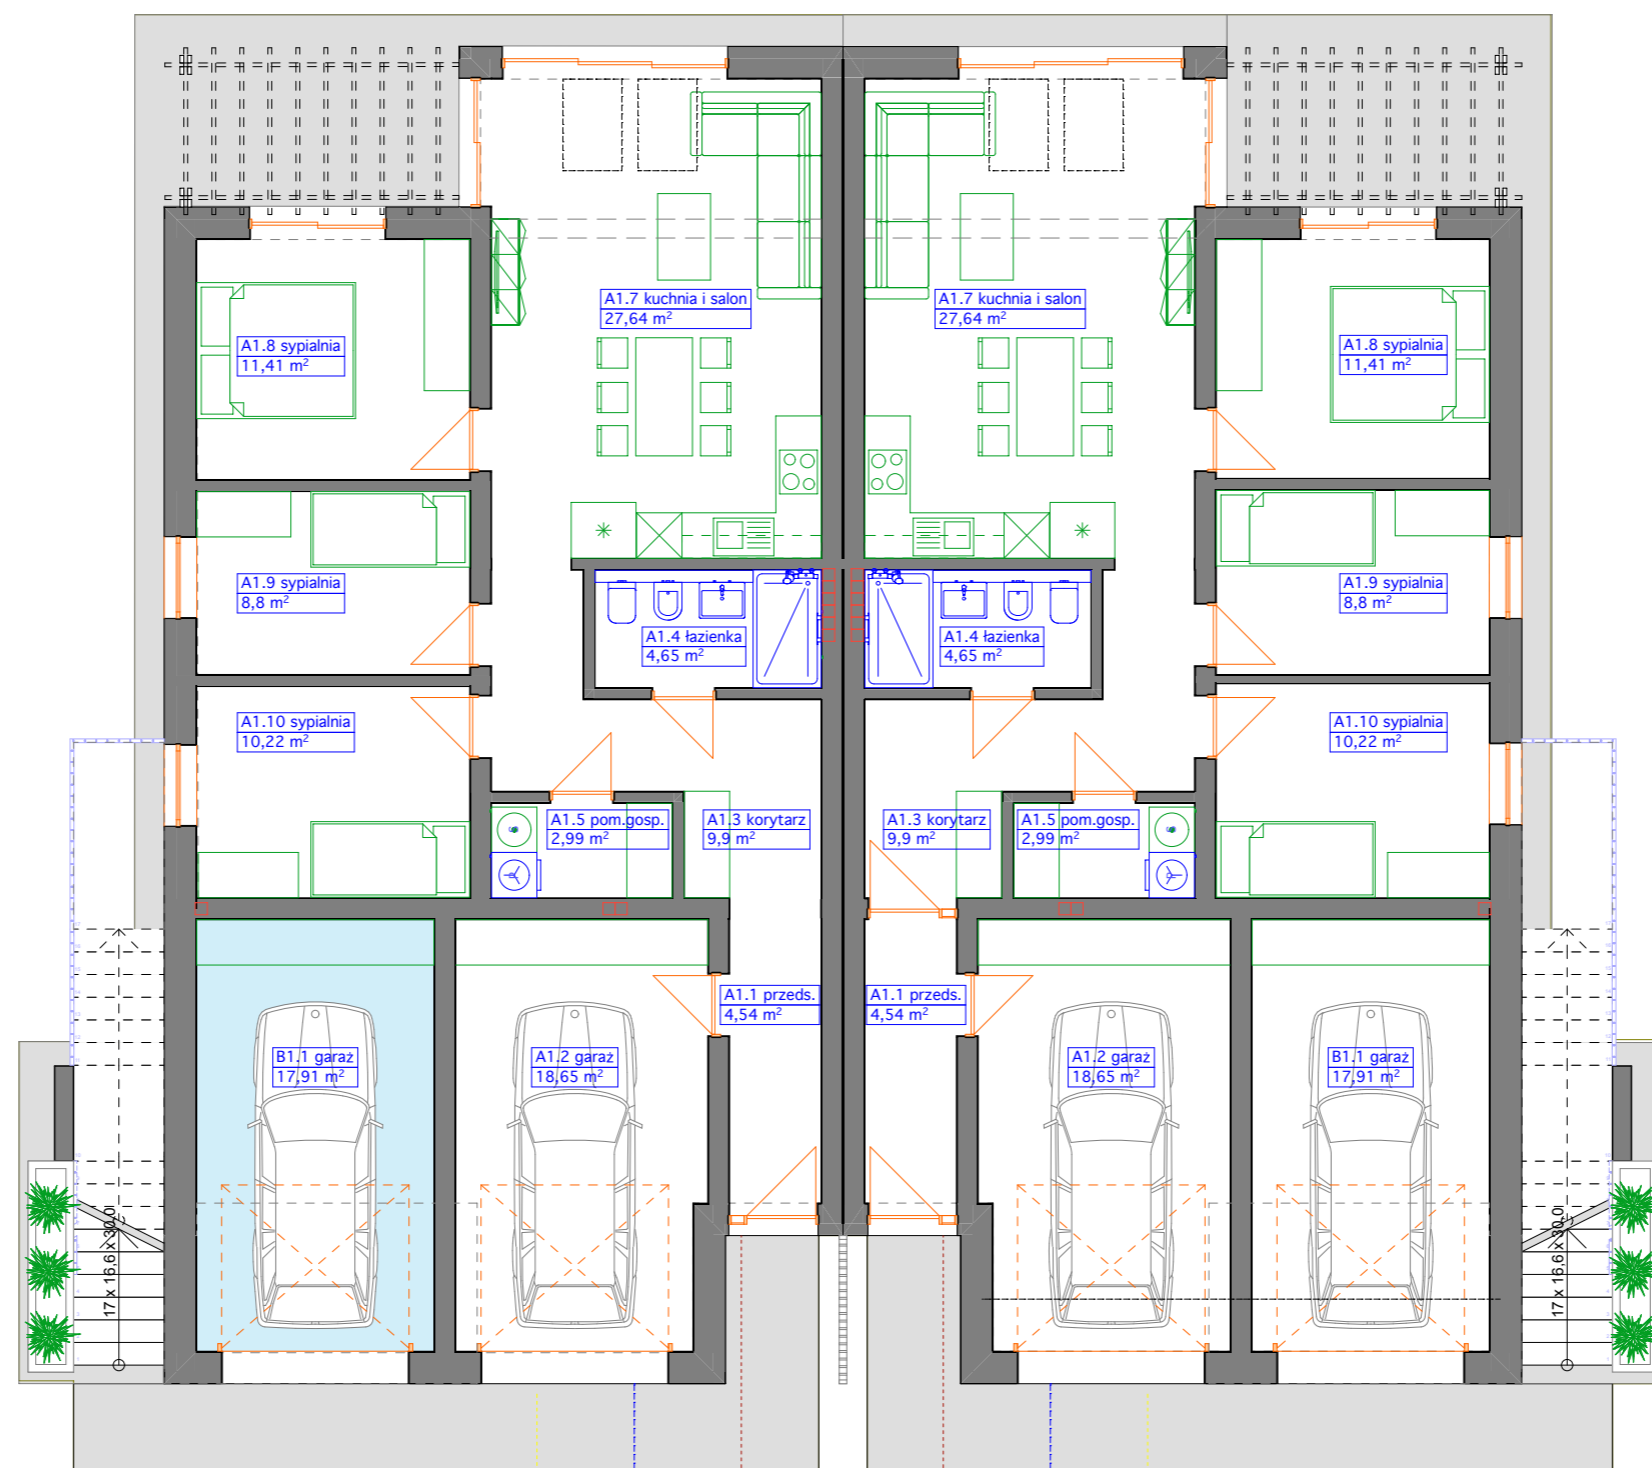

Lokal G			
Kondygnacja	Nr	Nazwa pomieszczenia	Powierzchnia
Parter			
	B1.1	garaz	17,91
			17,91 m ²
Poddasze			
	B1.2	hall	12,50
	B1.3	salon + kuchnia	31,51
	B1.4	GARDEROBA	4,45
	B1.5	pom.gosp.	4,45
	B1.6	łazienka	6,32
	B1.7	sypialnia	8,33
	B1.8	sypialnia	13,25
	B1.9	sypialnia	10,19
			91,00 m ²
			108,91 m ²

Lokal G			
Kondygnacja	Nr	Nazwa pomieszczenia	Powierzchnia
Parter			
	B1.1	garaz	17,91
			17,91 m ²

Lokal A			
Kondygnacja	Nr	Nazwa pomieszczenia	Powierzchnia
Parter			
	A1.1	garaz	17,91
			17,91 m ²